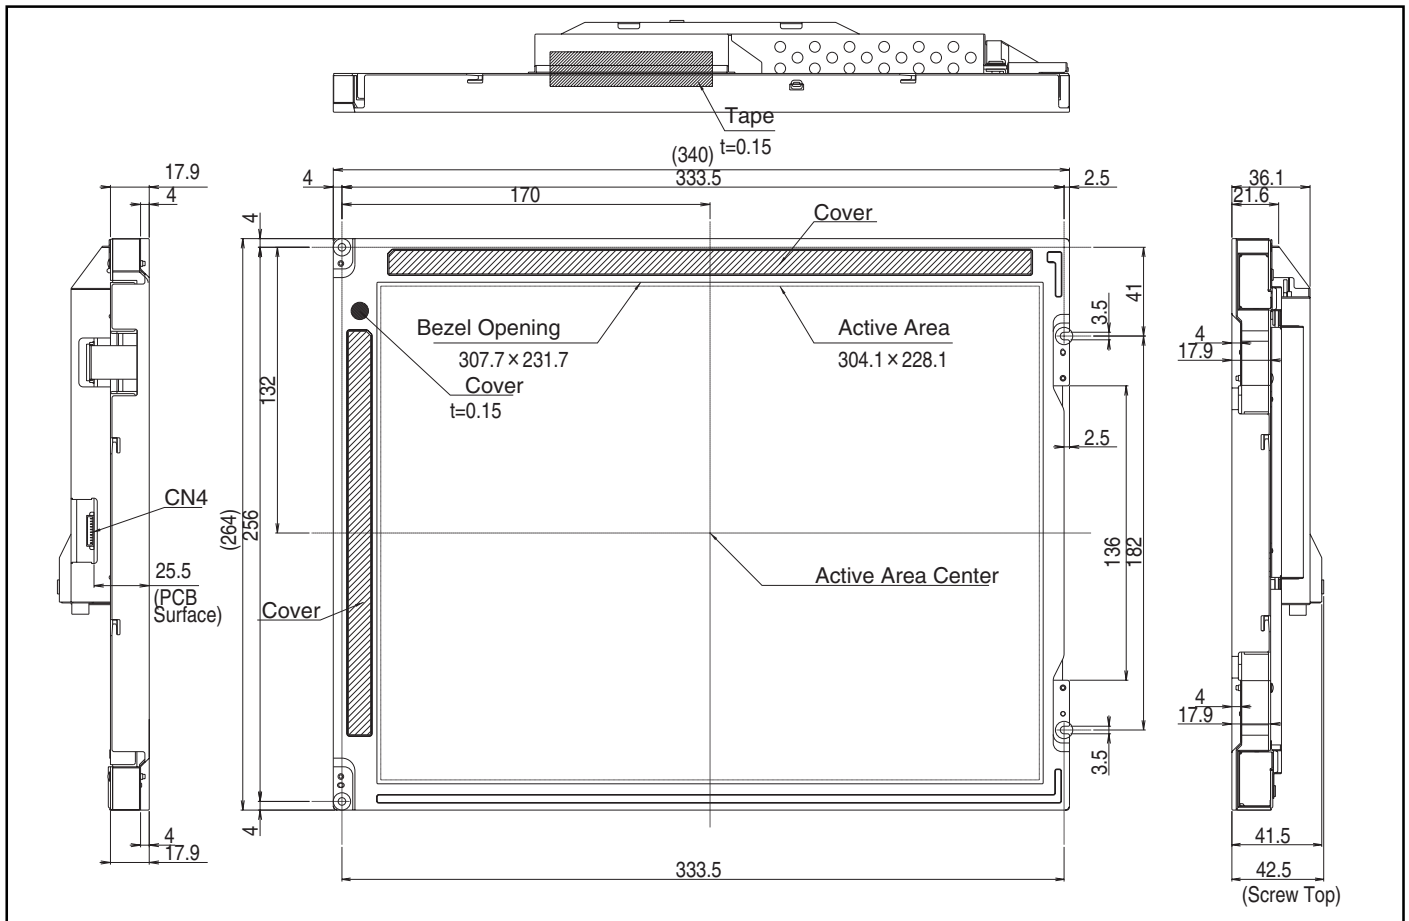

LQ150X1MW21

カラーTFT-LCDモジュール
(デスクトップPC用)

特長

- 38 cm [15型] XGAフォーマット
- ASV液晶
- 広視野角 (水平方向:170° 垂直方向:170°)
- 高輝度 (300 cd/m²)
- 高速返答 (25 ms)
- アナログ/デジタルインターフェイス搭載
- バックライトインバータ電源回路内蔵

仕様

項目	仕様	単位
表示サイズ	38 [15]	cm [型]
画素数	786 432	画素
表示ドット数 (H x V)	1024 x RGB x 768	ドット
ドットピッチ (H x V)	0.099 x 0.297	ドット
駆動表示領域 (H x V)	304.1 x 228.1	mm
色数	1677万	色
入力映像信号	アナログRGB/デジタルDVI-D	-
視野角	左右:170/上下:170	度

項目	仕様	単位
バックライトタイプ	4 CCFT(E)	-
輝度	300	cd/m²
コントラスト比	400:1	-
消費電力	20.4	W
外形寸法 (横 x 縦 x 厚さ)	340.0 x 264.0 x 42.5	mm
質量	2,150	g
動作温度	0 ~ +50	°C
保存温度	-25 ~ +60	°C

外形図

単位 : mm

■記載の仕様は予告なしに変更する事がありますので、本モジュールを

用いて各種機器を設計される場合は、必ず納入仕様書をご確認ください。

For ordering information of LQ150X1MW21 and other Displays, please visit <http://lcdquote.com/LQ150X1MW21> or call +1-888-394-4998.